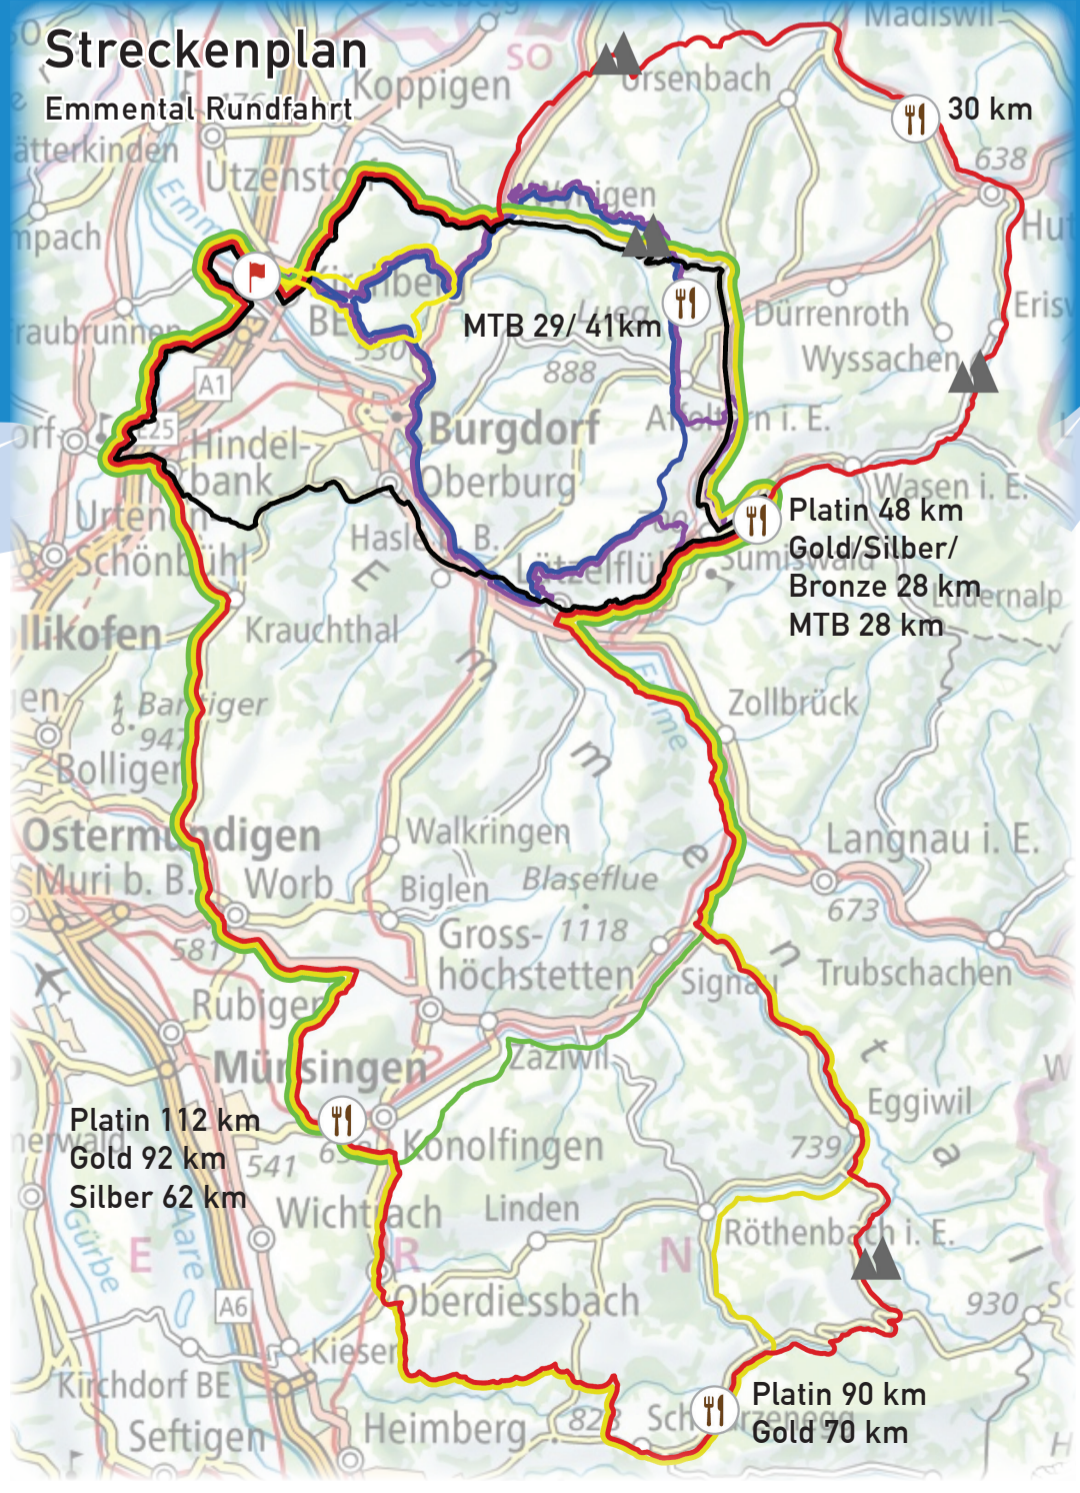

- Start und Ziel: Saalbau Kirchberg
- Verpflegungsposten
 - Rohrbach (bis 10.30 H)
 - Sumiswald (bis 13.00 H)
 - Kreuzweg (bis 15.00 H)
 - Ursellen (bis 16.00 H)
 - Otterbachegg (bis 12.00 H)
- Berge

Streckenbeschriebe

Platin	150 km, Höhe	2100 m
Gold	125 km, Höhe	1600 m
Silber	100 km, Höhe	1050 m
Bronze	60 km, Höhe	700 m
Gravel/MTB	65 km, Höhe	1100m
Gravel/MTB	50 km, Höhe	900 m
ELKI MTB/Gravel	16 km, Höhe	180 m

Alle Strecken stehen an beiden Tagen zur Verfügung.