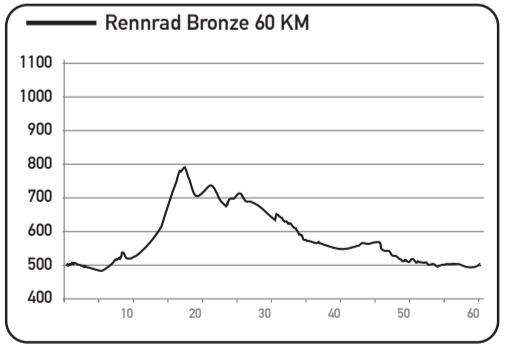

- Start und Ziel: Saalbau Kirchberg
- Verpflegungsposten
 - Rohrbach (bis 10.30 H)
 - Sumiswald (bis 13.00 H)
 - Kreuzweg (bis 15.00 H)
 - Ursellen (bis 16.00 H)
 - Otterbachegg (bis 12.00 H)
- Berge

Streckenbeschriebe

Platin	150 km, Höhe	2100 m
Gold	125 km, Höhe	1600 m
Silber	100 km, Höhe	1050 m
Bronze	60 km, Höhe	700 m
Gravel/MTB	65 km, Höhe	1100m
Gravel/MTB	50 km, Höhe	900 m
ELKI MTB/Gravel	16 km, Höhe	180 m

Alle Strecken stehen an beiden Tagen zur Verfügung.