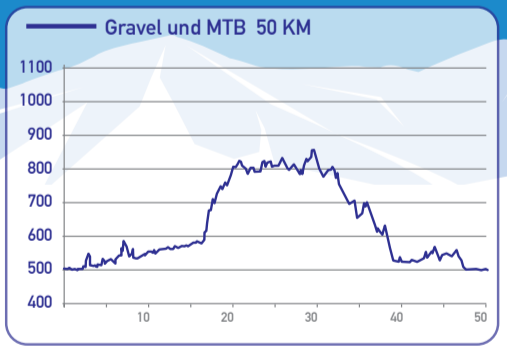

- Start und Ziel: Saalbau Kirchberg
- Verpflegungsposten
 - Rohrbach (bis 10.30 H)
 - Sumiswald (bis 13.00 H)
 - Kreuzweg (bis 15.00 H)
 - Ursellen (bis 16.00 H)
 - Otterbachegg (bis 12.00 H)
- Berge

Streckenbeschriebe

Platin	150 km, Höhe	2100 m
Gold	125 km, Höhe	1600 m
Silber	100 km, Höhe	1050 m
Bronze	60 km, Höhe	700 m
Gravel/MTB	65 km, Höhe	1100m
Gravel/MTB	50 km, Höhe	900 m
ELKI MTB/Gravel	16 km, Höhe	180 m

Alle Strecken stehen an beiden Tagen zur Verfügung.