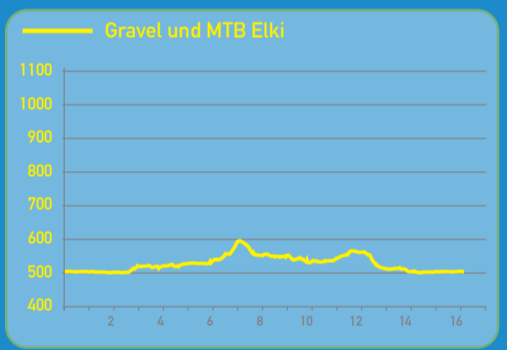

Schweizer
Jugendherbergen®

**JUGENDHERBERGE
SCHLOSS BURG DORF**

**HEIRATEN, FEIERN,
SPEISEN UND SCHLAFEN,
ALL DAS KANNST DU AUF
DEM 900 JAHRE ALTEN
DENKMAL ERLEBEN!**

youthhostel.ch/burgdorf

rversigen.ch

Mehr Infos unter:
www.rversigen.ch
www.emmental-rundfahrt.ch

- Start und Ziel: Saalbau Kirchberg
- Verpflegungsposten
 - Rohrbach (bis 10.30 H)
 - Sumiswald (bis 13.00 H)
 - Kreuzweg (bis 15.00 H)
 - Ursellen (bis 16.00 H)
 - Otterbachegg (bis 12.00 H)
- Berge

Streckenbeschriebe

Platin	150 km, Höhe	2100 m
Gold	125 km, Höhe	1600 m
Silber	100 km, Höhe	1050 m
Bronze	60 km, Höhe	700 m
Gravel/MTB	65 km, Höhe	1100m
Gravel/MTB	50 km, Höhe	900 m
ELKI MTB/Gravel	16 km, Höhe	180 m

Alle Strecken stehen an beiden Tagen zur Verfügung.