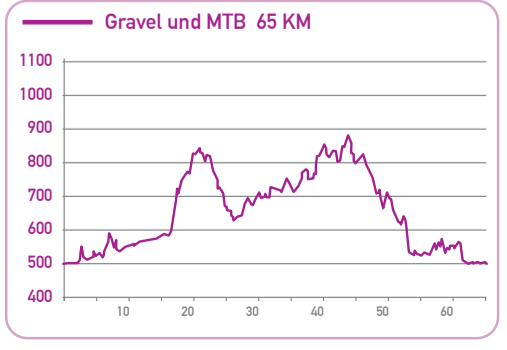

- Start und Ziel: Saalbau Kirchberg
- Verpflegungsposten
 - Rohrbach (bis 10.30 H)
 - Sumiswald (bis 13.00 H)
 - Kreuzweg (bis 15.00 H)
 - Ursellen (bis 16.00 H)
 - Otterbachegg (bis 12.00 H)
- Berge

Streckenbeschriebe

Platin	150 km, Höhe	2100 m
Gold	125 km, Höhe	1600 m
Silber	100 km, Höhe	1050 m
Bronze	60 km, Höhe	700 m
Gravel/MTB	65 km, Höhe	1100m
Gravel/MTB	50 km, Höhe	900 m
ELKI MTB/Gravel	16 km, Höhe	180 m

Alle Strecken stehen an beiden Tagen zur Verfügung.