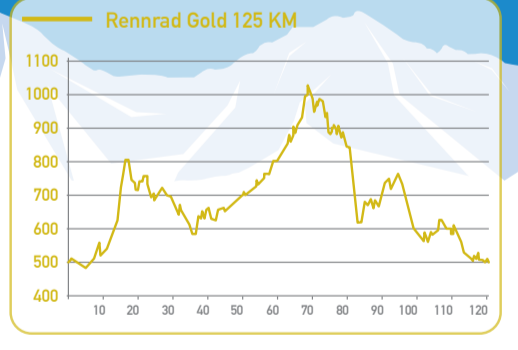

- Start und Ziel: Saalbau Kirchberg
- Verpflegungsposten
 - Rohrbach (bis 10.30 H)
 - Sumiswald (bis 13.00 H)
 - Kreuzweg (bis 15.00 H)
 - Ursellen (bis 16.00 H)
 - Otterbachegg (bis 12.00 H)
- Berge

Streckenbeschriebe

Platin	150 km, Höhe	2100 m
Gold	125 km, Höhe	1600 m
Silber	100 km, Höhe	1050 m
Bronze	60 km, Höhe	700 m
Gravel/MTB	65 km, Höhe	1100m
Gravel/MTB	50 km, Höhe	900 m
ELKI MTB/Gravel	16 km, Höhe	180 m

Alle Strecken stehen an beiden Tagen zur Verfügung.