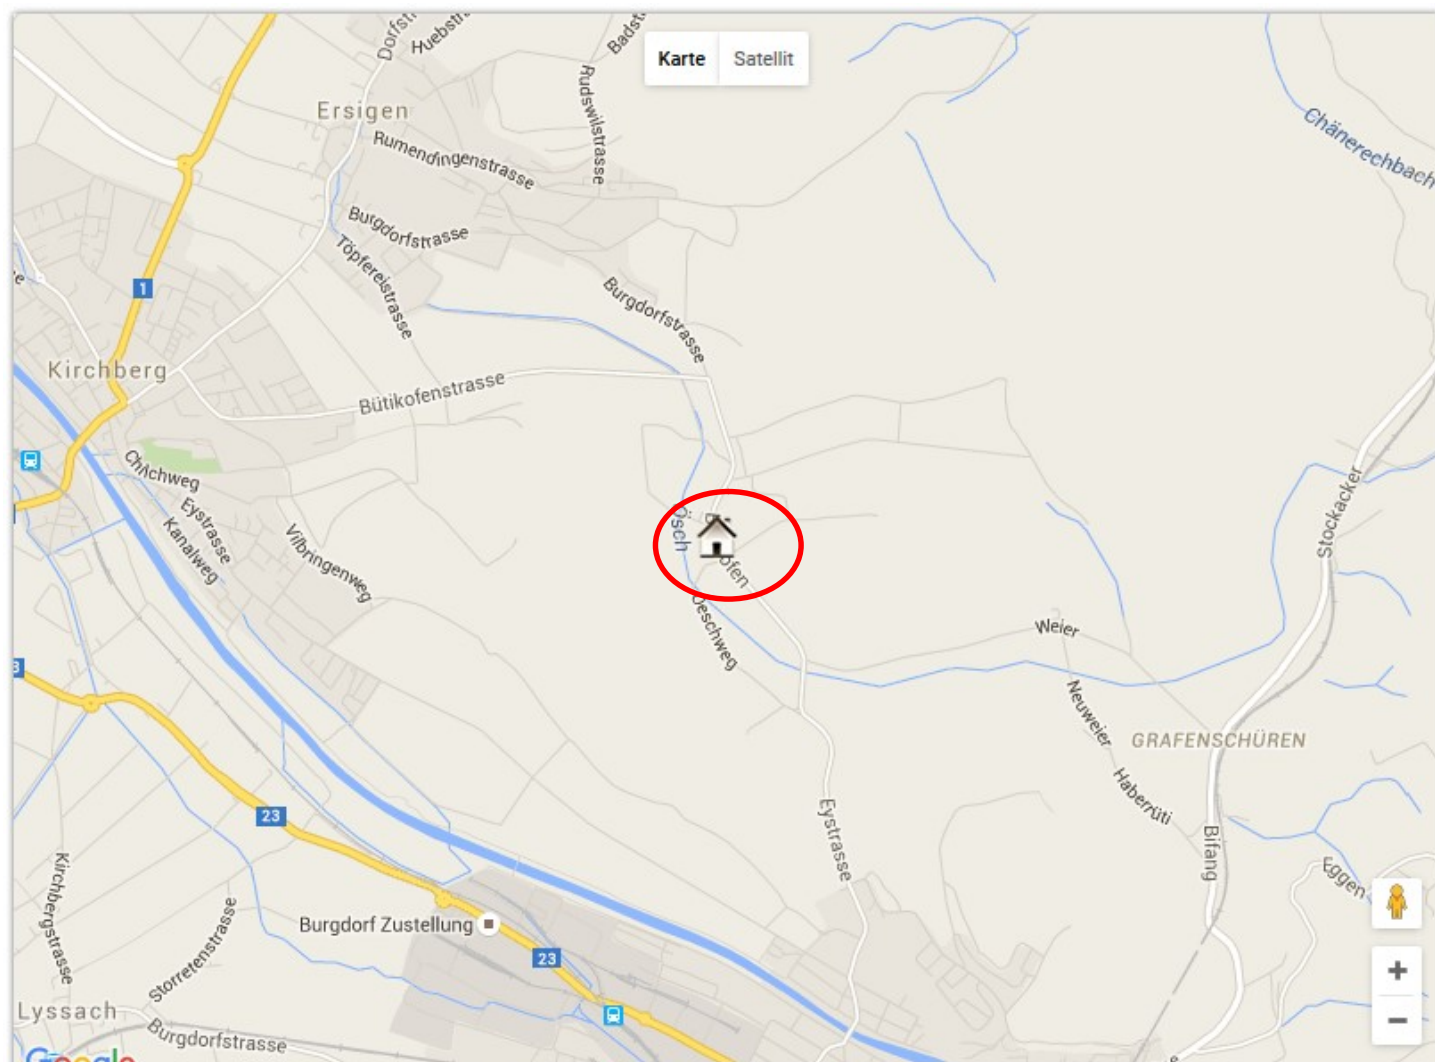

Anfahrt Luderhof

Adresse: Bütikofen 38, 3422 Kirchberg