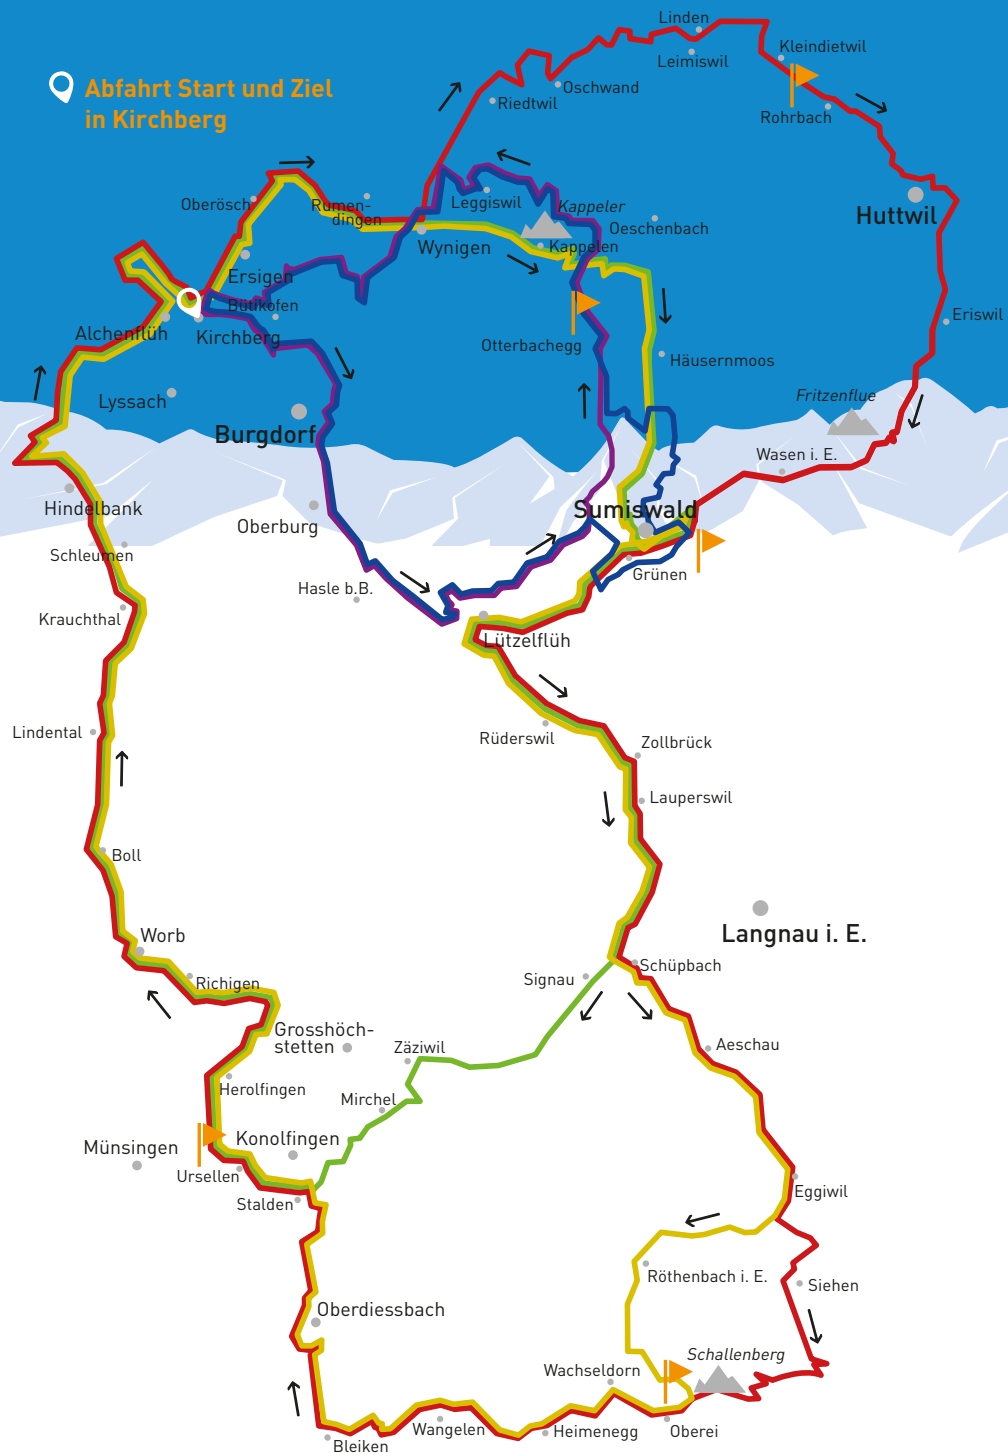

Anfahrt Start: Autobahnausfahrt

Von Zürich/Basel: Kirchberg

Von Bern: Kirchberg

Wegweiser «Industrie Neuhof, Saalbau»

Abfahrt Start und Ziel
in Kirchberg

Streckenplan

Emmental Rundfahrt

MTB-Strecke 50 KM

MTB-Strecke 65 KM

Strassen-Strecke:

Platin → 150 KM

Gold → 125 KM

Silber → 100 KM

Verpflegungsposten

- Rohrbach (bis 10.30 H)
- Sumiswald (bis 13.00 H)
- Oberei (bis 15.00 H)
- Ursellen (bis 16.00 H)
- Otterbachegg (bis 12.00 H)

Berge