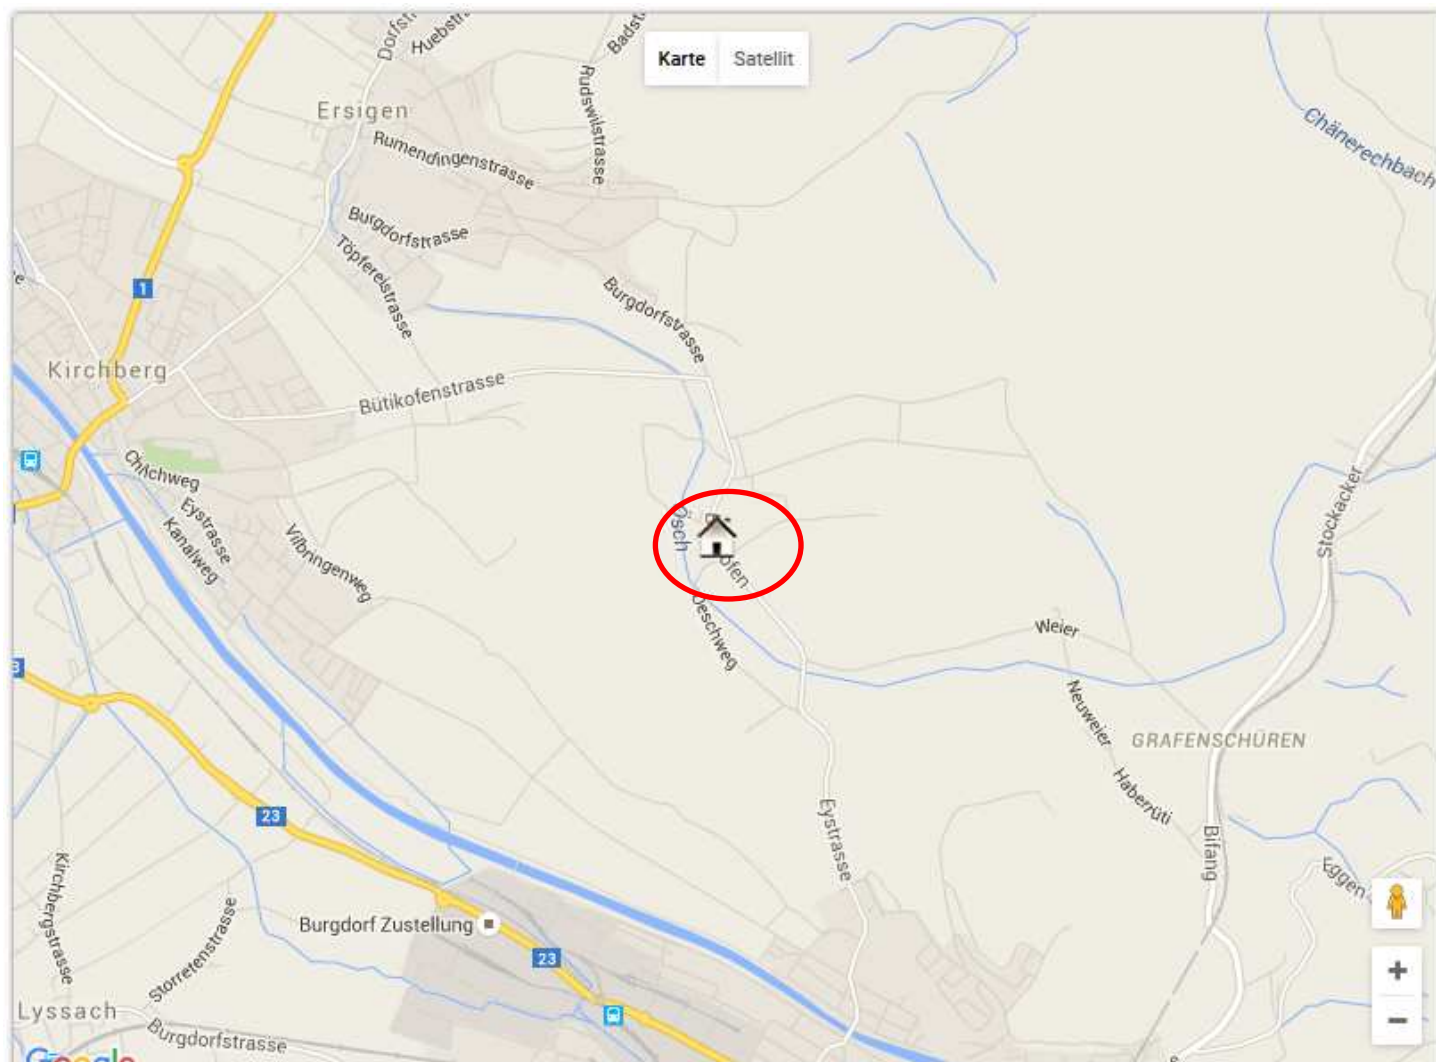

## Anfahrt Luderhof

Adresse: Bütikofen 38 , 3422 Kirchberg